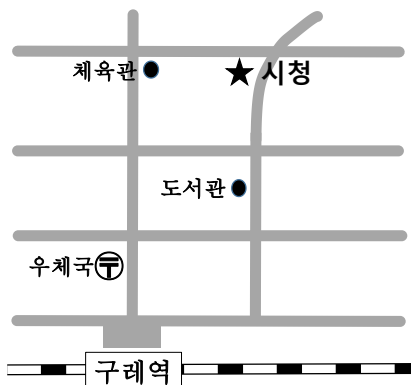

## 매주 일요일

**시 간** 오후 2시 ~ 3시 30분

**장 소** 구례시추오 4초메 1-6

구례시청 1층 국제교류센터

(呉市中央4丁目1-6

呉市役所1階 国際交流센터)

**참가비** 무료