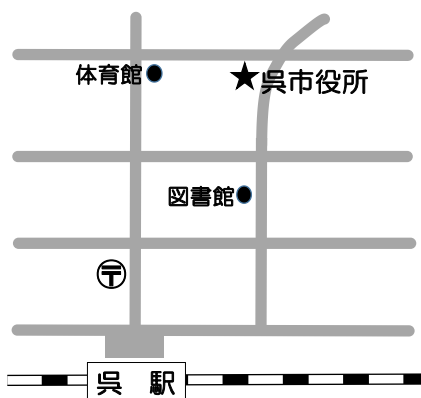

# にほんごサロン

みんなで楽しく日本語を勉強したり、  
おしゃべりしたりしませんか！！

まいしゅうにちようび  
毎週日曜日

じかん 時間 午後2時～3時30分

(14時～15時30分)

ばしょ 場所 呉市中央4丁目1-6

呉市役所1F 国際交流センター

さんかひ 参加費 無料

といあわせ 問い合わせ 呉市国際交流協会

TEL : (0823) 25-5607

【開館時間】 げつ きんよう 月～金曜 9:00～18:00

ど にちよう 土・日曜 10:00～18:00

【休館日】 きゅうかんび しゅくじつ ねんまつねんし 祝日・年末年始