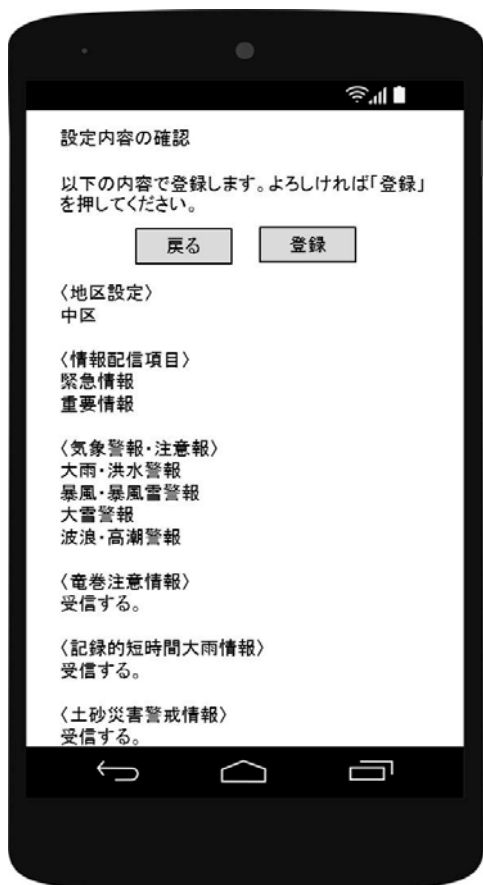

(2) Por favor, toque (o haga clic) en la URL incluida en el correo electrónico recibido y conéctese a la página de registro.

[*Si no se puede conectar a la página de registro.](#)

vaya desde aquí a la pantalla de registro.

(3) Después de comprobar las precauciones de uso, por favor presione el botón "同意する".

Presione el botón "同意する".

(4) Seleccione el método de registro y presione el botón "次へ". (El "かんたん登録" (Registro fácil) le permite registrarse en pocos pasos.)

Pulse el botón "次へ".

- *1 El "Registro fácil" está seleccionado por defecto.
- *2 Haga clic [aquí](#)  para ver la información de transmisión que se ajusta automáticamente con el "Registro fácil".
- *3 Utilice "Registro de configuración avanzada", cuando se registre solo para la información que desea recibir (la información de emergencia es obligatoria).

(5) Seleccione el área de que desee recibir información y presione el botón "次へ".
(Se permite varias selecciones)

Pulse el botón "次へ".

(6) Confirme la configuración y presione el botón "登録".

Pulse el botón " **登録**".