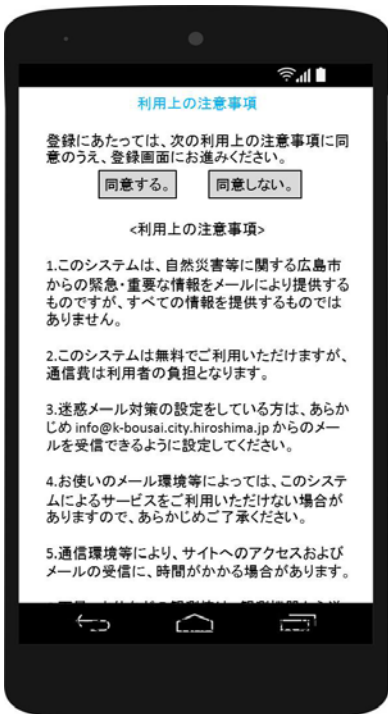

Dirección de email para el registro
entry@k-bousai.city.hiroshima.jp

Aquellos que tienen un teléfono móvil compatible con código de barras bidimensional pueden obtener la dirección de correo electrónico de registro desde el código QR de la derecha.

(2) Por favor, toque (o haga clic) en la URL incluida en el correo electrónico recibido y conéctese a la página de registro.

[*Si no se puede conectar a la página de registro.](#)

vaya desde aquí a la pantalla de registro.

(3) Después de comprobar las precauciones de uso, por favor presione el botón "同意する".

Presione el botón "同意する".

(4) Seleccione el método de registro y presione el botón "次へ". (El "かんたん登録" (Registro fácil) le permite registrarse en pocos pasos.)