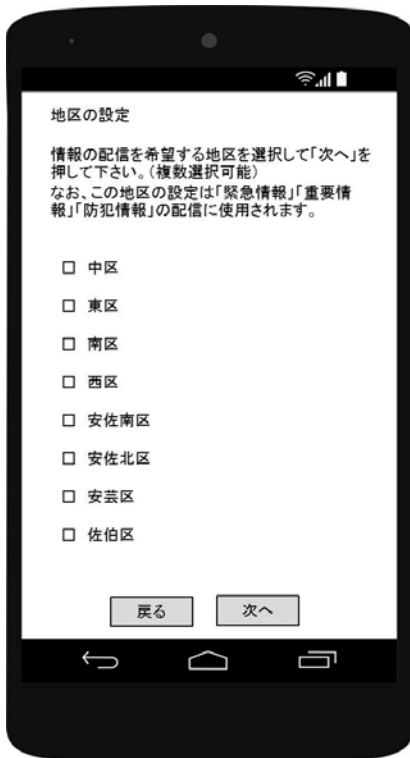

(2) Por favor, toque (o haga clic) en la URL incluida en el correo electrónico recibido y conéctese a la página de registro.

[*Si no se puede conectar a la página de registro.](#)

vaya desde aquí a la pantalla de registro.

(3) Después de comprobar las precauciones de uso, por favor presione el botón "同意する".

Presione el botón "同意する".

(4) Seleccione el método de registro y presione el botón "次へ". (El "かんたん登録" (Registro fácil) le permite registrarse en pocos pasos.)

Pulse el botón "次へ".

- *1 El "Registro fácil" está seleccionado por defecto.
- *2 Haga clic [aquí](#)  para ver la información de transmisión que se ajusta automáticamente con el "Registro fácil".
- *3 Utilice "Registro de configuración avanzada", cuando se registre solo para la información que desea recibir (la información de emergencia es obligatoria).

(5) Seleccione el área de que desee recibir información y presione el botón "次へ".
(Se permite varias selecciones)

Pulse el botón "次へ".

(6) Confirme la configuración y presione el botón "登録".

Pulse el botón " **登録**".