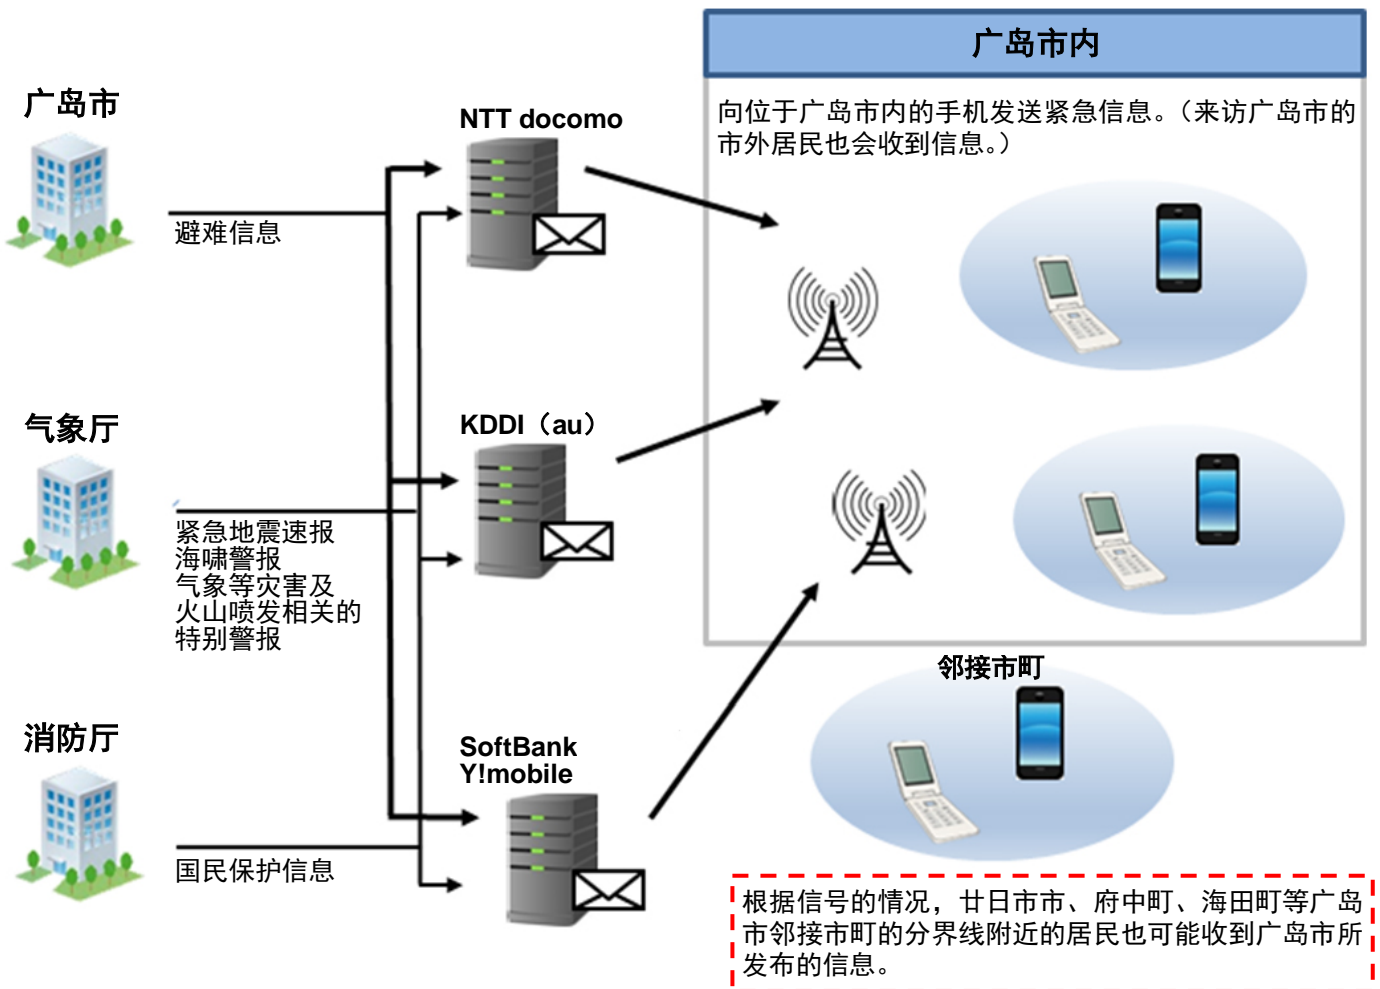

# 紧急速报邮件

- [返回普通页面](#)
- [打印本页](#)

在可能发生灾害等紧急情况下，广岛市、气象厅及消防厅将同时向所有位于特定区域的手机等终端发送灾害、避难信息。（\*发送的内容为日文）

<<广岛市发布的信息>>

避难劝告、避难指示（紧急）等紧急性较高的信息

<<气象厅发布的信息>>

紧急地震速报、海啸警报、气象等灾害及火山喷发相关的 [特别警报](#)

<<消防厅发布的信息>>

国民保护信息（详见“[国民保护门户网站](#)”。）

<<信息发布对象的通信公司>>

NTT docomo、KDDI（au）、SoftBank、Y!mobile

<<使用条件>>

- 持有支持接收紧急速报邮件的手机。（无需注册邮箱地址。）

\*1 该邮件为免费提供的服务。

\*2 关于支持的机型等详细信息，请在各手机公司的网站上确认，或手机店进行咨询。

NTT docomo